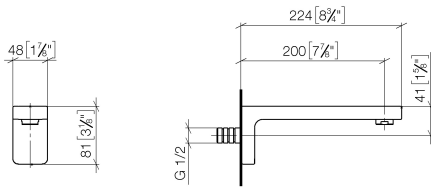

Per il comando Touchfree, per favore, ordinare eSet Touchfree CON o SENZA regolatore della temperatura

Prodotti complementari

- raccordo angolare ad incasso - 35 085 970 90**
- Profondità d'incasso max. 163 mm
 - profondità d'incasso min. 90 mm

ST 010 202 0710
mm [inches]

Diagramma di portata

Certificati

WRAS_1906062. LGA_29119.

Elenco delle parti di ricambio

N.	Codice articolo	Denominazione	Quantità necessaria	Tempo di produzione
1	90 24 03 108 00 90	set di nippel	1	2
2	90 31 11 004 00 90	perno	1	2
3	90 23 01 118 01-00	rompigetto	1	10