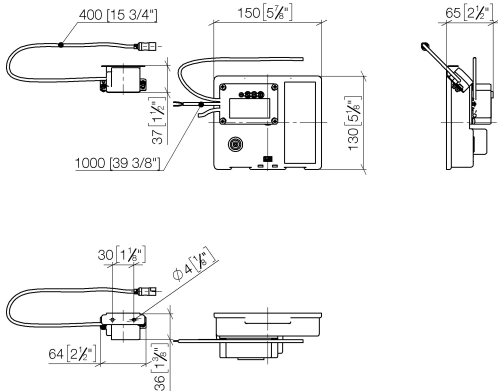

Prodotti complementari necessari

eSET Touchfree Batteria lavabo con regolazione della temperatura da combinare con rubinetterie da parete - 35 741 970 90

- Profondità d'incasso max. 125 mm
- profondità d'incasso min. 90 mm

Prodotti complementari

Prolunga per Touchfree 500 mm - 12 765 970 90

Prodotti complementari necessari

eSET Touchfree Batteria lavabo con regolazione della temperatura da combinare con rubinetterie freestanding - 35 740 970 90

ST 010 202 0710
mm [inches]

Certificati

LGA_29120.	WRAS_1906116.	IAPMO_EGS.	CE000001_eSet_Tou chfree_20171206_D E_signed.	CE000002_eSet_Tou chfree_20171206_E N_signed.
LGA_29119.				

ST 010 202 0710

Elenco delle parti di ricambio

Per il comando Touchfree, per favore, ordinare eSet Touchfree CON o SENZA regolatore della temperatura

Prodotti complementari

- raccordo angolare ad incasso - 35 085 970 90**
- Profondità d'incasso max. 163 mm
 - profondità d'incasso min. 90 mm