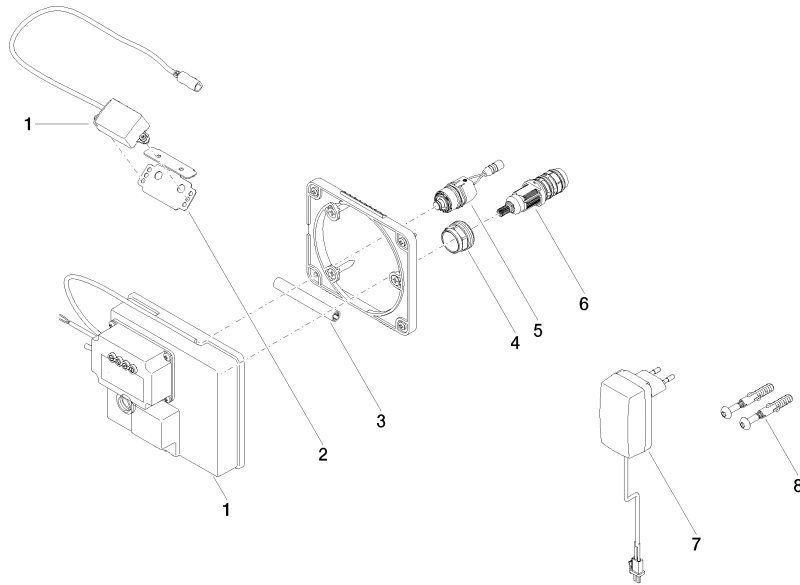

ST 010 202 0710

Elenco delle parti di ricambio

N.	Codice articolo	Denominazione	Quantità necessaria	Tempo di produzione
1	90 10 01 177 00 90	accessori elettrici	1	2
2	90 17 20 199 00 90	sostegno	1	2
3	90 23 01 124 00 90	bussola	1	2
4	09 23 10 129 90	dado	1	2
5	04 30 50 079 00 90	valvola	1	2
6	90 15 02 013 00 90	cartuccia	1	2
7	04 10 01 246 00 90	accessori elettrici	1	2
8	04 30 31 024 01 90	set di fissaggio	1	2