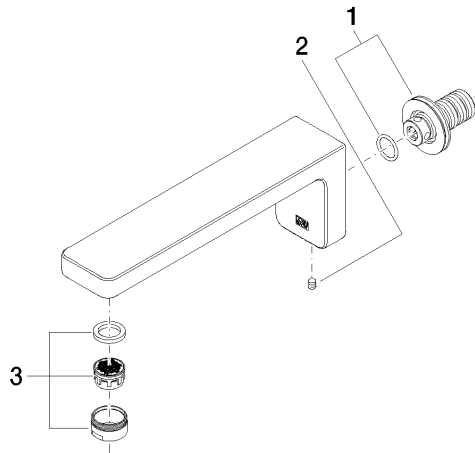

Per il comando Touchfree, per favore, ordinare eSet Touchfree CON o SENZA regolatore della temperatura

Prodotti complementari

- raccordo angolare ad incasso - 35 085 970 90**
- Profondità d'incasso max. 163 mm
 - profondità d'incasso min. 90 mm

ST 010 202 0710
mm [inches]

Diagramma di portata

Certificati

WRAS_1906062. LGA_29119.

Elenco delle parti di ricambio

N.	Codice articolo	Denominazione	Quantità necessaria	Tempo di produzione
1	90 24 03 108 00 90	set di nippel	1	2
2	90 31 11 004 00 90	perno	1	2
3	90 23 01 118 01-00	rompigetto	1	10