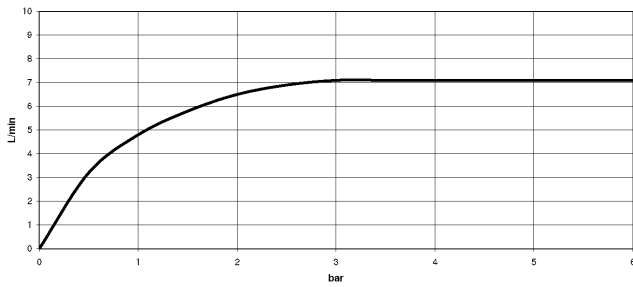

Per il comando Touchfree, per favore, ordinare eSet Touchfree CON o SENZA regolatore della temperatura

Prodotti complementari

- raccordo angolare ad incasso - 35 085 970 90**
- Profondità d'incasso max. 163 mm
 - profondità d'incasso min. 90 mm

ST 010 202 0710
mm [inches]

Diagramma di portata

Certificati

WRAS_1906062. LGA_29119.

Elenco delle parti di ricambio

N.	Codice articolo	Denominazione	Quantità necessaria	Tempo di produzione
1	90 24 03 108 00 90	set di nippel	1	2
2	90 31 11 004 00 90	perno	1	2
3	90 23 01 118 01-00	rompigetto	1	10